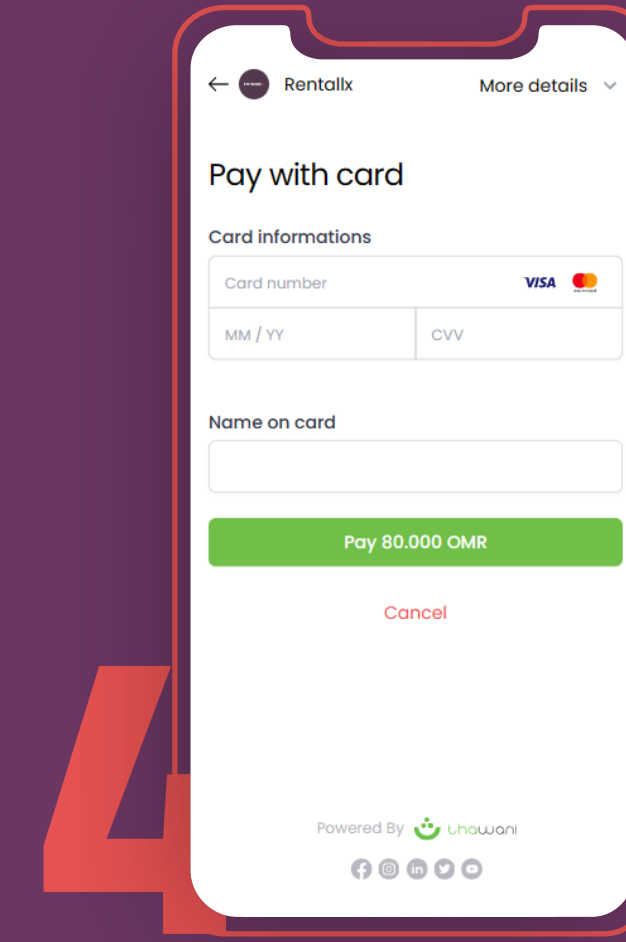

طريقة الاشتراك في المساحة المفتوحة بإستخدام التطبيق

من الشريط أسفل الشاشة الرئيسية، اضغط على "مساحة مفتوحة"

اختر الباقة الأنسب لعلامتك التجارية، قم بقراءة تفاصيل جميع الباقات أولاً.

اضغط على "اشترك" أسفل الباقة المُختارة.

قم بتعبئة البيانات المطلوبة.

اضغط على "أوافق على الشروط والأحكام" و"أوافق على بنود العقد"، قم بقراءتها أولاً.

اضغط على "إنشاء حساب"

في حال اختيار باقة برسوم اشتراك، ستظهر لك صفحة الدفع، قم بتعبئة بيانات البطاقة البنكية وإتمام عملية الدفع.